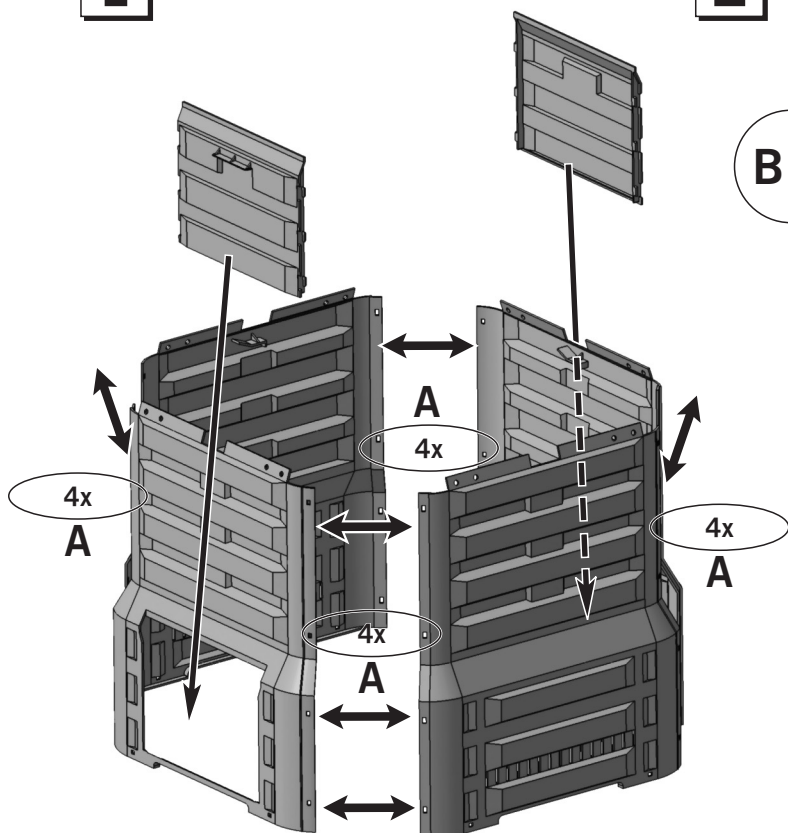

1

2

Detail A

3

Detail B

1

2

Detail A

3

Detail B

Kompostér K- 290

Objem / Volumen / Volume: 270 Ltr.
Hmotnost / Gewicht / Weight: 10,0 kg

Kompostér K- 290

Objem / Volumen / Volume: 270 Ltr.
Hmotnost / Gewicht / Weight: 10,0 kg

Kompostér K- 290

Objem / Volumen / Volume: 270 Ltr.
Hmotnost / Gewicht / Weight: 10,0 kg

Kompostér K- 290

Objem / Volumen / Volume: 270 Ltr.
Hmotnost / Gewicht / Weight: 10,0 kg