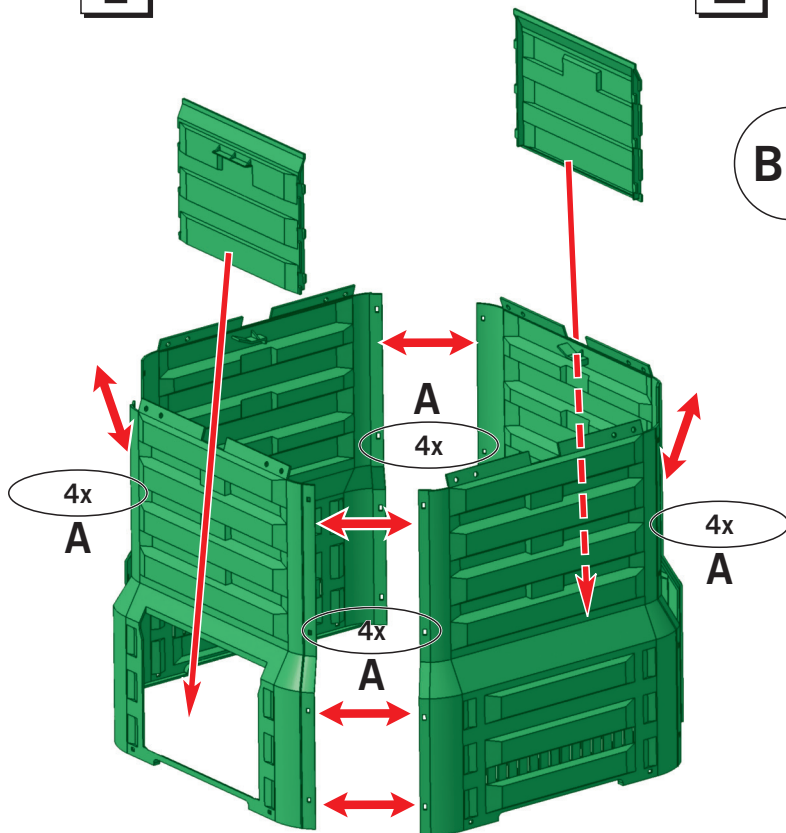

1

2

Detail A

3

Detail B

1

2

Detail A

3

Detail B

Kompostér K- 290

Objem / Volumen / Volume: 270 Ltr.
Hmotnost / Gewicht / Weight: 10,0 kg

Kompostér K- 290

Objem / Volumen / Volume: 270 Ltr.
Hmotnost / Gewicht / Weight: 10,0 kg

Kompostér K- 290

Objem / Volumen / Volume: 270 Ltr.
Hmotnost / Gewicht / Weight: 10,0 kg

Kompostér K- 290

Objem / Volumen / Volume: 270 Ltr.
Hmotnost / Gewicht / Weight: 10,0 kg