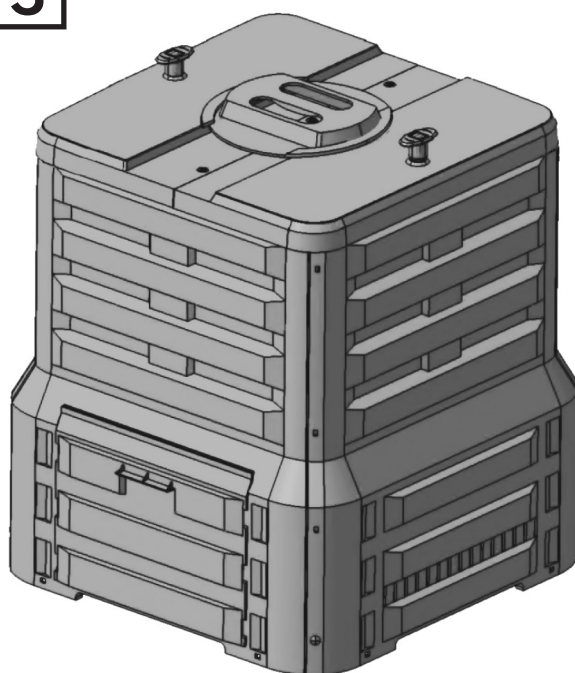

1

2

Detail A

3

Detail B

1

2

Detail A

3

Detail B

Kompostér K- 290

Objem / Volumen / Volume: 270 Ltr.
Hmotnost / Gewicht / Weight: 10,0 kg

Kompostér K- 290

Objem / Volumen / Volume: 270 Ltr.
Hmotnost / Gewicht / Weight: 10,0 kg

Kompostér K- 290

Objem / Volumen / Volume: 270 Ltr.
Hmotnost / Gewicht / Weight: 10,0 kg

Kompostér K- 290

Objem / Volumen / Volume: 270 Ltr.
Hmotnost / Gewicht / Weight: 10,0 kg