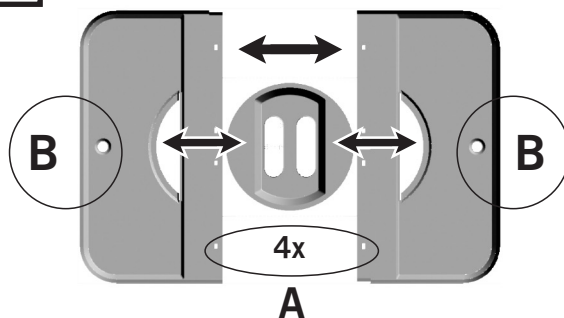

1

2

Detail A

3

Detail B

1

2

Detail A

3

Detail B

Kompostér K- 290

Objem / Volumen / Volume: 270 Ltr.
Hmotnost / Gewicht / Weight: 10,0 kg

Kompostér K- 290

Objem / Volumen / Volume: 270 Ltr.
Hmotnost / Gewicht / Weight: 10,0 kg

Kompostér K- 290

Objem / Volumen / Volume: 270 Ltr.
Hmotnost / Gewicht / Weight: 10,0 kg

Kompostér K- 290

Objem / Volumen / Volume: 270 Ltr.
Hmotnost / Gewicht / Weight: 10,0 kg