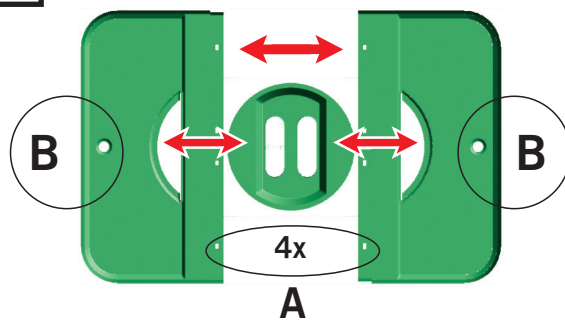

1

2

Detail A

3

Detail B

1

2

Detail A

3

Detail B

Kompostér K- 290

Objem / Volumen / Volume: 270 Ltr.
Hmotnost / Gewicht / Weight: 10,0 kg

Kompostér K- 290

Objem / Volumen / Volume: 270 Ltr.
Hmotnost / Gewicht / Weight: 10,0 kg

Kompostér K- 290

Objem / Volumen / Volume: 270 Ltr.
Hmotnost / Gewicht / Weight: 10,0 kg

Kompostér K- 290

Objem / Volumen / Volume: 270 Ltr.
Hmotnost / Gewicht / Weight: 10,0 kg