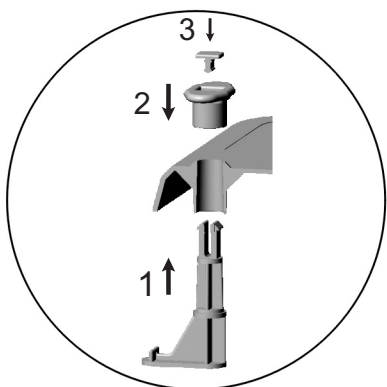

1

2

Detail A

3

Detail B

1

2

Detail A

3

Detail B

Kompostér K- 290

Objem / Volumen / Volume: 270 Ltr.
Hmotnost / Gewicht / Weight: 10,0 kg

Kompostér K- 290

Objem / Volumen / Volume: 270 Ltr.
Hmotnost / Gewicht / Weight: 10,0 kg

Kompostér K- 290

Objem / Volumen / Volume: 270 Ltr.
Hmotnost / Gewicht / Weight: 10,0 kg

Kompostér K- 290

Objem / Volumen / Volume: 270 Ltr.
Hmotnost / Gewicht / Weight: 10,0 kg