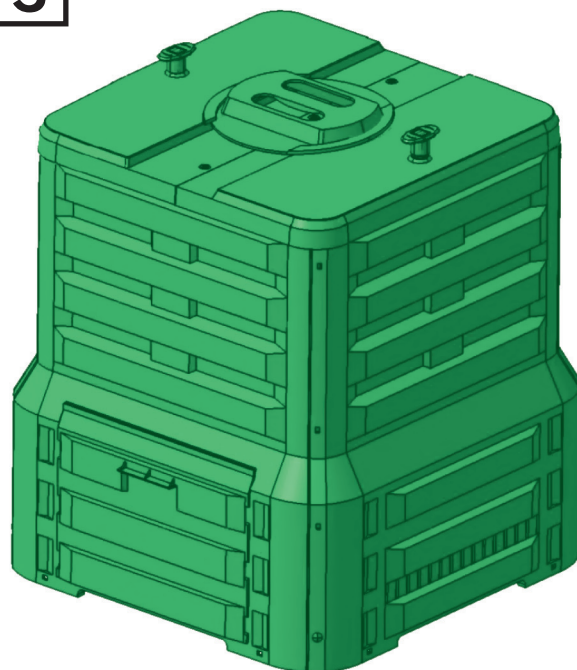

1

2

Detail A

3

Detail B

1

2

Detail A

3

Detail B

Kompostér K- 290

Objem / Volumen / Volume: 270 Ltr.
Hmotnost / Gewicht / Weight: 10,0 kg

Kompostér K- 290

Objem / Volumen / Volume: 270 Ltr.
Hmotnost / Gewicht / Weight: 10,0 kg

Kompostér K- 290

Objem / Volumen / Volume: 270 Ltr.
Hmotnost / Gewicht / Weight: 10,0 kg

Kompostér K- 290

Objem / Volumen / Volume: 270 Ltr.
Hmotnost / Gewicht / Weight: 10,0 kg