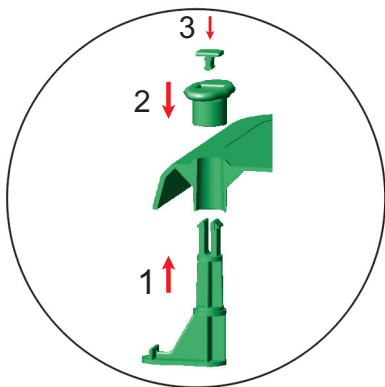

1

2

Detail A

3

Detail B

1

2

Detail A

3

Detail B

Kompostér K- 290

Objem / Volumen / Volume: 270 Ltr.
Hmotnost / Gewicht / Weight: 10,0 kg

Kompostér K- 290

Objem / Volumen / Volume: 270 Ltr.
Hmotnost / Gewicht / Weight: 10,0 kg

Kompostér K- 290

Objem / Volumen / Volume: 270 Ltr.
Hmotnost / Gewicht / Weight: 10,0 kg

Kompostér K- 290

Objem / Volumen / Volume: 270 Ltr.
Hmotnost / Gewicht / Weight: 10,0 kg